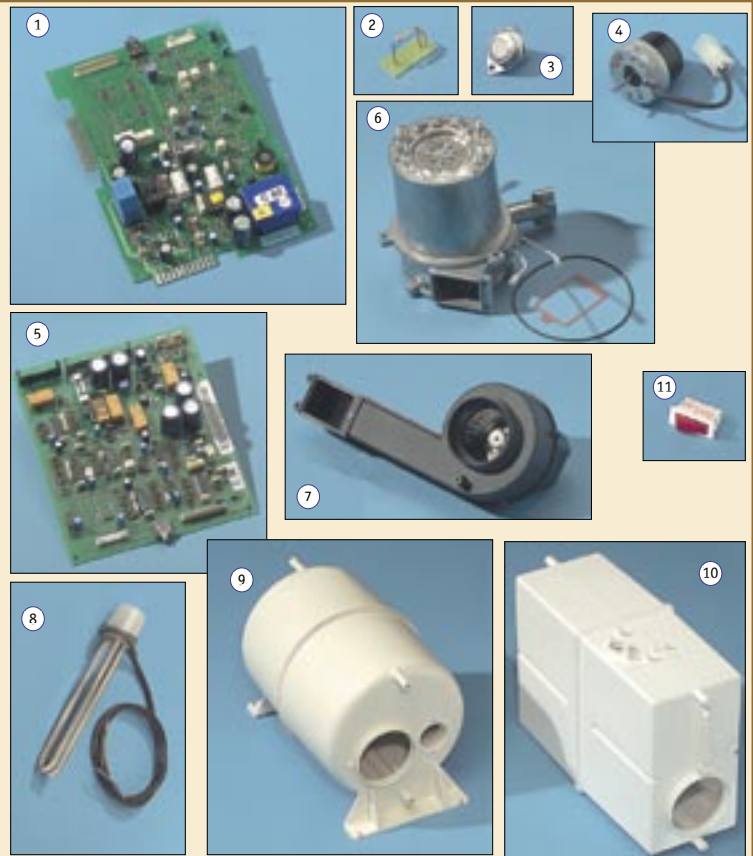

TRUMATIC C, Baureihe 1			
1	34000-09500	Elektronic C 3400 (ohne W.-Temp. Schalter)	310/278-1
	34000-06500	Elektronic C 6000 (ohne W.-Temp. Schalter)	310/279-1
	34000-43400	Elektronic C 3400 (mit W.-Temp.Schalter)	310/280-1
	34000-46000	Elektronic C 6000 (mit W.-Temp.Schalter)	310/286-1
2	34000-31000	Thermostatplatte komplett	310/288-1
3	34000-07900	Temperaturbegrenzer	310/374-1
4	34000-05200	Gleichstrommotor 12 V (Verbrennungs- luft)	310/376-1
	TRUMATIC C, Baureihe 2		
5	34000-77000	Elektronic C 3402	310/030-1
	34000-77100	Elektronic C 6002 (Ausf. C bis Bj. 6/01)	310/031-1
	34000-98300	Elektronic C 6002 (Ausf. D ab Bj. 7/01)	310/031-4
6	34000-85000	Brenner komplett	310/030-4
7	34000-55000	Verbrennungsluftgebläse 12 Volt	310/030-5
TRUMA THERME			
8	40050-14200	Heizstab Baureihe 2	302/201-1
9	40050-10600	Behälter Baureihe 2 mit Isolierung	302/201-2
10	40020-00100	Behälter Baureihe 1	302/201-3
11	40020-12500	Schalter Baureihe 1	302/201-4

Zubehör für Antennenmast HDM 135

1	Dachdurchführung komplett	323/227
2	Dachdurchführungshülse	323/228
3	Rohr für Shapeg Mast	323/020-1
4	Kurbel für Shapeg-Sat-Gelenkmast	323/032

Omnimax - Ersatzteile

1	Verstärker Omnimax mit Netzteil	323/012-1
2	Antennenkopf Omnimax MK II	323/012-2
3	Pilzfuß für Omnimax	323/012-3