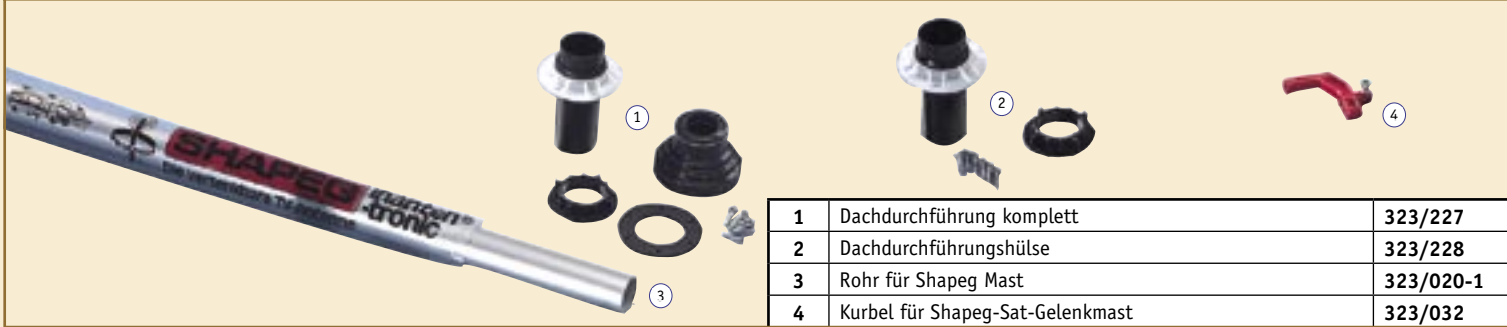

TRUMATIC C, Baureihe 1			
1	34000-09500	Elektronic C 3400 (ohne W.-Temp. Schalter)	310/278-1
	34000-06500	Elektronic C 6000 (ohne W.-Temp. Schalter)	310/279-1
	34000-43400	Elektronic C 3400 (mit W.-Temp.Schalter)	310/280-1
	34000-46000	Elektronic C 6000 (mit W.-Temp.Schalter)	310/286-1
2	34000-31000	Thermostatplatte komplett	310/288-1
3	34000-07900	Temperaturbegrenzer	310/374-1
4	34000-05200	Gleichstrommotor 12 V (Verbrennungs- luft)	310/376-1
	TRUMATIC C, Baureihe 2		
5	34000-77000	Elektronic C 3402	310/030-1
	34000-77100	Elektronic C 6002 (Ausf. C bis Bj. 6/01)	310/031-1
	34000-98300	Elektronic C 6002 (Ausf. D ab Bj. 7/01)	310/031-4
6	34000-85000	Brenner komplett	310/030-4
7	34000-55000	Verbrennungsluftgebläse 12 Volt	310/030-5
TRUMA THERME			
8	40050-14200	Heizstab Baureihe 2	302/201-1
9	40050-10600	Behälter Baureihe 2 mit Isolierung	302/201-2
10	40020-00100	Behälter Baureihe 1	302/201-3
11	40020-12500	Schalter Baureihe 1	302/201-4

Zubehör für Antennenmast HDM 135

1	Dachdurchführung komplett	323/227
2	Dachdurchführungshülse	323/228
3	Rohr für Shapeg Mast	323/020-1
4	Kurbel für Shapeg-Sat-Gelenkmast	323/032

Omnimax - Ersatzteile

1	Verstärker Omnimax mit Netzteil	323/012-1
2	Antennenkopf Omnimax MK II	323/012-2
3	Pilzfuß für Omnimax	323/012-3