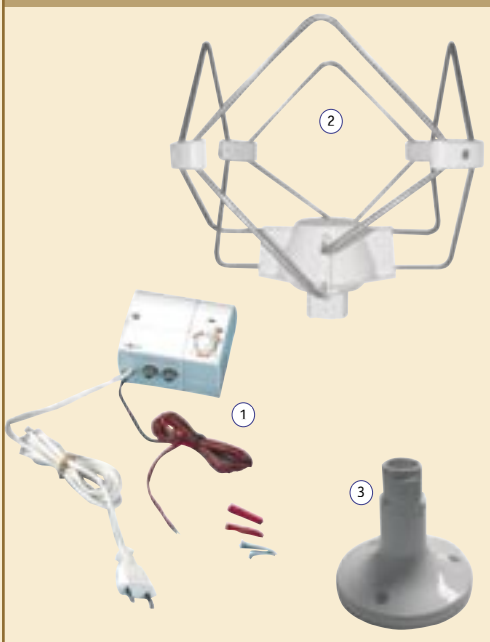

TRUMATIC C, Baureihe 1			
1	34000-09500	Elektronic C 3400 (ohne W.-Temp. Schalter)	310/278-1
	34000-06500	Elektronic C 6000 (ohne W.-Temp. Schalter)	310/279-1
	34000-43400	Elektronic C 3400 (mit W.-Temp.Schalter)	310/280-1
	34000-46000	Elektronic C 6000 (mit W.-Temp.Schalter)	310/286-1
2	34000-31000	Thermostatplatte komplett	310/288-1
3	34000-07900	Temperaturbegrenzer	310/374-1
4	34000-05200	Gleichstrommotor 12 V (Verbrennungs- luft)	310/376-1
	TRUMATIC C, Baureihe 2		
5	34000-77000	Elektronic C 3402	310/030-1
	34000-77100	Elektronic C 6002 (Ausf. C bis Bj. 6/01)	310/031-1
	34000-98300	Elektronic C 6002 (Ausf. D ab Bj. 7/01)	310/031-4
6	34000-85000	Brenner komplett	310/030-4
7	34000-55000	Verbrennungsluftgebläse 12 Volt	310/030-5
TRUMA THERME			
8	40050-14200	Heizstab Baureihe 2	302/201-1
9	40050-10600	Behälter Baureihe 2 mit Isolierung	302/201-2
10	40020-00100	Behälter Baureihe 1	302/201-3
11	40020-12500	Schalter Baureihe 1	302/201-4

Zubehör für Antennenmast HDM 135

1	Dachdurchführung komplett	323/227
2	Dachdurchführungshülse	323/228
3	Rohr für Shapeg Mast	323/020-1
4	Kurbel für Shapeg-Sat-Gelenkmast	323/032

Omnimax - Ersatzteile

1	Verstärker Omnimax mit Netzteil	323/012-1
2	Antennenkopf Omnimax MK II	323/012-2
3	Pilzfuß für Omnimax	323/012-3

Receiver - Zubehör

Kabel und Leitungen für		
1	12 V - KFZ - Anschluß für UFD 5/346/347	323/038
2	Scartkabel für UFD 345/346/347	323/039
Infrarot-Sensor für		
3	UFD 345/346/347	323/040
4	UFS 601 si	323/034
5	UFD 345	323/031
Netzteil für		
o.Abb	UFD 245	323/047
o.Abb	UFS 601	323/056
6	UFD 341/371	323/049
7	UFD 345/346/347	323/048
8	UFS 543	323/051
Fernbedienung für		
9	UFD 170	323/057
10	UFS 543	323/046
11	UFD 345/346	323/045